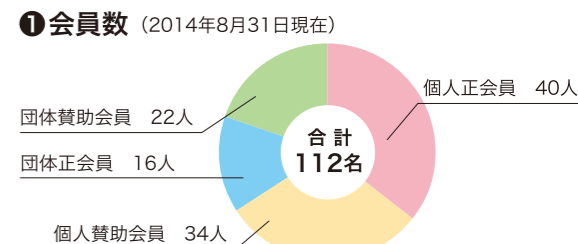

2013年度決算報告

②貸借対照表 2014年5月31日現在

資産の部		負債・正味財産の部	
科目	金額(税込)(単位:円)	科目	金額(税込)(単位:円)
流動資産	22,326,307	流動負債	3,950,940
固定資産(構築物)	3,470,494	正味財産	21,845,861
資産の部合計	25,796,801	負債・正味財産の部合計	25,796,801

③活動計算書 自2013年6月1日 至2014年5月31日

科目	金額(税込)(単位:円)
経常収益	11,959,831
経常費用	11,249,990
当期経常増減額	709,841
当期正味財産増減額	709,841
前期繰越正味財産額	21,136,020
次期繰越正味財産額	21,845,861